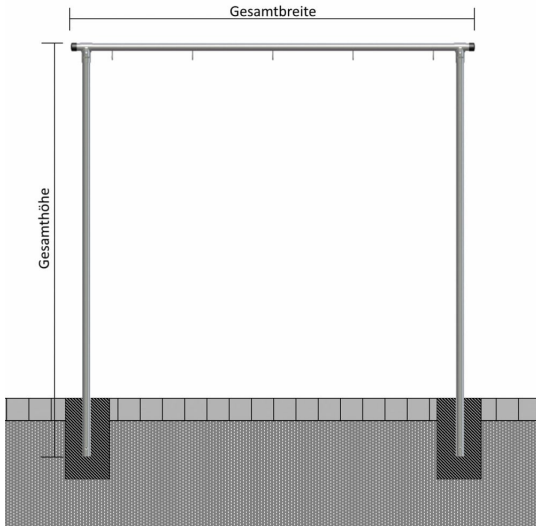

Wäschetrockengerüst, Ø 48 oder 60 mm

- Material: Stahl (feuerverzinkt)
- Farbe: feuerverzinkt
- Ausführung: 5, 6, 7 oder 8 Haken
- Durchmesser: 48 oder 60 mm
- Bauart: ortsfest, zum Einbetonieren
- Höhe: 2500 mm
- Länge: 2500, 3000, 3500 oder 4000 mm

Gemeinsame Eigenschaften aller Varianten

Material	Bauart	Farbe	Ausführung	Höhe
Stahl (feuerverzinkt)	zum Einbetonieren	silber	Länge	2500 mm

Verfügbare Varianten

Gewicht	Durchmesser	Länge	Artikelnummer
24,5 kg	48 mm Ø	2500 mm	shk419_4425
26 kg	48 mm Ø	3000 mm	shk419_4430
27,5 kg	48 mm Ø	3500 mm	shk419_4435
29 kg	48 mm Ø	4000 mm	shk419_4440
23,9 kg	60 mm Ø	2500 mm	shk419_4625
27,3 kg	60 mm Ø	3000 mm	shk419_4630

Gewicht	Durchmesser	Länge	Artikelnummer
29,1 kg	60 mm ø	3500 mm	shk419_4635
29 kg	60 mm ø	4000 mm	shk419_4640

Dieses Datenblatt wurde am 07.03.2024 automatisch erstellt. Änderungen nach diesem Zeitpunkt sind vorbehalten.