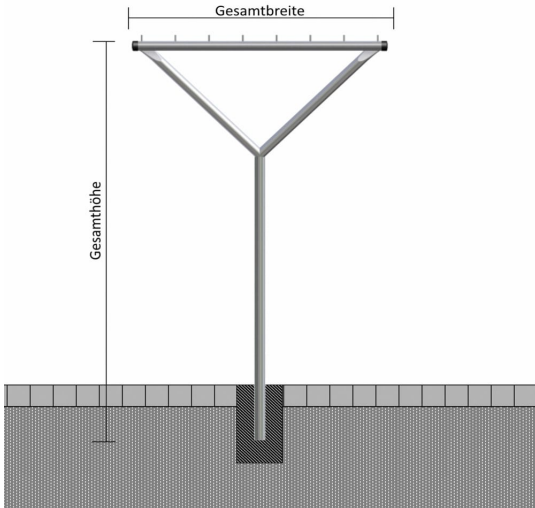

Wäschetrockengerüst Y-Form, Ø 60 mm

- Material: Stahl (feuerverzinkt)
- Farbe: feuerverzinkt
- Ausführung: mit 8 Rundstiften
- Bauart: ortsfest, zum Einbetonieren
- Höhe: 2500 mm
- Durchmesser: 60 mm
- Länge: 1500 mm
- Gewicht: 14 kg

Material	Stahl (feuerverzinkt)
Bauart	zum Einbetonieren
Farbe	silber
Gewicht	18,6 kg

Ausführung	mit 8 Rundstiften
Durchmesser	60 mm ø
Länge	1500 mm
Höhe	2500 mm

Dieses Datenblatt wurde am 07.03.2024 automatisch erstellt. Änderungen nach diesem Zeitpunkt sind vorbehalten.