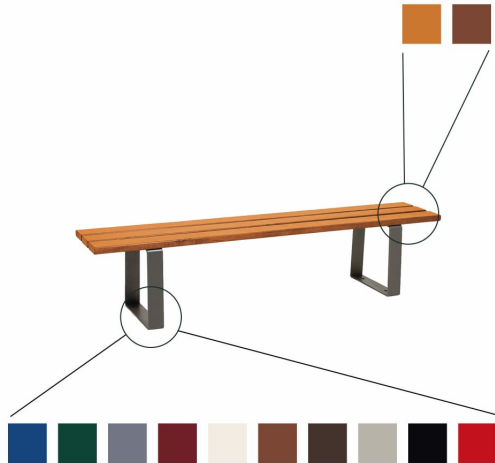

Parkbank RIGA - ohne Rückenlehne

- Material Gestell: Stahl (verzinkt, pulverbeschichtet)
- Material Sitzfläche: Weichholz
- Breite: 1.800 mm
- Sitzhöhe: 440 mm
- Holzfarbe: Helle Eiche oder Mahagoni
- Gestellfarbe: 10 verschiedene Farben
- Gewicht: 35 kg
- Aufstellart: frei stellbar oder zum Aufdübeln

- Lieferung erfolgt in zerlegtem Zustand

Gemeinsame Eigenschaften aller Varianten

Gewicht	32 kg
Breite	561 mm
Länge	1800 mm
Montage	frei stellbar oder zum Aufdübeln
Höhe	441 mm

Armlehne	ohne Armlehnen
Material Gestell	Stahl (verzinkt, pulverbeschichtet)
Material Sitzfläche	Kiefernholz (lasiert)
Sitzplätze	3
Sitzhöhe	441 mm

Verfügbare Varianten

Holzfarbe	Gestellfarbe	Artikelnummer
Eiche (hell)	purpurrot	SPL209199.3004.Chec
Eiche (hell)	verkehrsrot	SPL209199.3020.Chec
Eiche (hell)	enzianblau	SPL209199.5010.Chec
Eiche (hell)	moosgrün	SPL209199.6005.Chec

Holzfarbe	Gestellfarbe	Artikelnummer
Eiche (hell)	seidengrau	SPL209199.7044.Chec
Eiche (hell)	schokoladenbraun	SPL209199.8017.Chec
Eiche (hell)	tiefschwarz	SPL209199.9005.Chec
Eiche (hell)	reinweiß	SPL209199.9010.Chec
Eiche (hell)	grau	SPL209199.SPLGrau.Chec
Eiche (hell)	rost	SPL209199.SPLRost.Chec
Mahagoni	purpurrot	SPL209199.3004.Acaj
Mahagoni	verkehrsrot	SPL209199.3020.Acaj
Mahagoni	enzianblau	SPL209199.5010.Acaj
Mahagoni	moosgrün	SPL209199.6005.Acaj
Mahagoni	seidengrau	SPL209199.7044.Acaj
Mahagoni	schokoladenbraun	SPL209199.8017.Acaj
Mahagoni	tiefschwarz	SPL209199.9005.Acaj
Mahagoni	reinweiß	SPL209199.9010.Acaj
Mahagoni	grau	SPL209199.SPLGrau.Acaj
Mahagoni	rost	SPL209199.SPLRost.Acaj