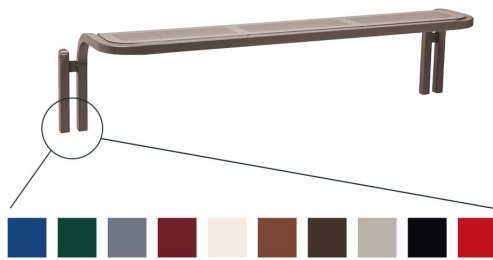

## Sitzbank / Stahlbank CONVI® Future ohne Rückenlehne

- Material: Stahl (verzinkt, pulverbeschichtet)
  - Breite: 2000 mm
  - Sitzhöhe: 455 mm
  - Farbe: Purpurrot (RAL 3004)
  - Kopfmodell: Diamond®
  - Gewicht: 24 kg
  - Aufstellart: zum Einbetonieren
- 
- Lieferung erfolgt in montiertem Zustand

### Verfügbare Varianten

Material	Farbe	Gewicht	Breite	Sitzhöhe	Artikelnummer
Stahl (verzinkt, pulverbeschichtet)	purpurrot	24 kg	2000 mm	455 mm	spl209050.3004
Stahl (verzinkt, pulverbeschichtet)	verkehrsrot	24 kg	2000 mm	455 mm	spl209050.3020
Stahl (verzinkt, pulverbeschichtet)	enzianblau	24 kg	2000 mm	455 mm	spl209050.5010
Stahl (verzinkt, pulverbeschichtet)	moosgrün	24 kg	2000 mm	455 mm	spl209050.6005
Stahl (verzinkt, pulverbeschichtet)	seidengrau	24 kg	2000 mm	455 mm	spl209050.7044
Stahl (verzinkt, pulverbeschichtet)	schokoladenbraun	24 kg	2000 mm	455 mm	spl209050.8017
Stahl (verzinkt, pulverbeschichtet)	tiefschwarz	24 kg	2000 mm	455 mm	spl209050.9005
Stahl (verzinkt, pulverbeschichtet)	reinweiß	24 kg	2000 mm	455 mm	spl209050.9010
Stahl (verzinkt, pulverbeschichtet)	grau	24 kg	2000 mm	455 mm	spl209050.splgrau
Stahl (verzinkt, pulverbeschichtet)	rost	24 kg	2000 mm	455 mm	spl209050.splrost