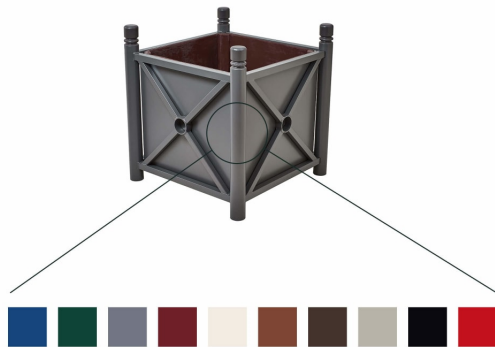

## Pflanzenkübel PROVINCE aus Stahl

- Material: Stahl (verzinkt/pulverbeschichtet)
- Gesamtmaße: 800 x 800 x 750 mm (B x L x H)
- Farbe: 10 verschiedene Farben
- Innenfach: Stahlblech (verzinkt), Polyester mit Griffen
- Kopfmodell: City, Agora, Kugel, Forum
- Gewicht: 69 kg

## Gemeinsame Eigenschaften aller Varianten

Material
Stahl (verzinkt, pulverbeschichtet)

## Verfügbare Varianten

Farbe	Gewicht	Ausführung	Gesamtmaße	Innenfach	Kopfmodell	Artikelnummer
purpurrot	75 kg	ohne Wasserspeicher	800 x 800 x 750 mm	Stahlblech (verzinkt)	City	spl201260.3004
verkehrsrot	75 kg	ohne Wasserspeicher	800 x 800 x 750 mm	Stahlblech (verzinkt)	City	spl201260.3020
enzianblau	75 kg	ohne Wasserspeicher	800 x 800 x 750 mm	Stahlblech (verzinkt)	City	spl201260.5010
moosgrün	75 kg	ohne Wasserspeicher	800 x 800 x 750 mm	Stahlblech (verzinkt)	City	spl201260.6005