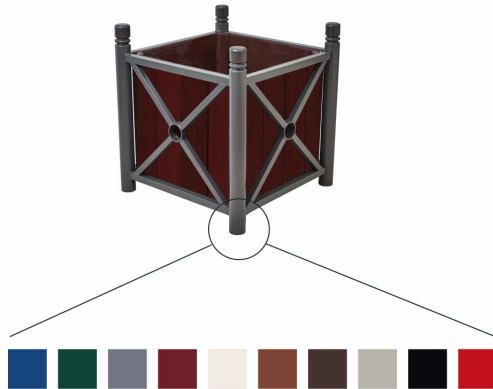

Pflanzenkübel PROVINCE aus Holz & Stahl

- Material Gestell: Stahl (verzinkt/pulverbeschichtet)
- Material Korpus: Holz (lasert) - PEFC-Zertifikat
- Gesamtmaße: 800 x 800 x 750 mm (B x L x H)
- Holzfarbe: Mahagoni
- Gestellfarbe: 10 verschiedene Farben
- Innenfach: Stahlblech (verzinkt), Polyester mit Griffen
- Kopfmodell: City, Agora, Kugel, Forum, Edelstahl
- Gewicht: 75 kg

Gemeinsame Eigenschaften aller Varianten

Gesamtmaße	Material Gestell	Material Korpus
800 x 800 x 750 mm	Stahl (verzinkt, pulverbeschichtet)	Holz (lasert) - PEFC-Zertifikat

Verfügbare Varianten

Gewicht	Ausführung	Innenfach	Holzfarbe	Gestellfarbe	Kopfmodell	Artikelnummer
75 kg	ohne Wasserspeicher	Stahlblech (verzinkt)	Mahagoni	purpurrot	City	spl201550.3004.acaj
75 kg	ohne Wasserspeicher	Stahlblech (verzinkt)	Mahagoni	verkehrsrot	City	spl201550.3020.acaj
75 kg	ohne Wasserspeicher	Stahlblech (verzinkt)	Mahagoni	enzianblau	City	spl201550.5010.acaj
75 kg	ohne Wasserspeicher	Stahlblech (verzinkt)	Mahagoni	moosgrün	City	spl201550.6005.acaj