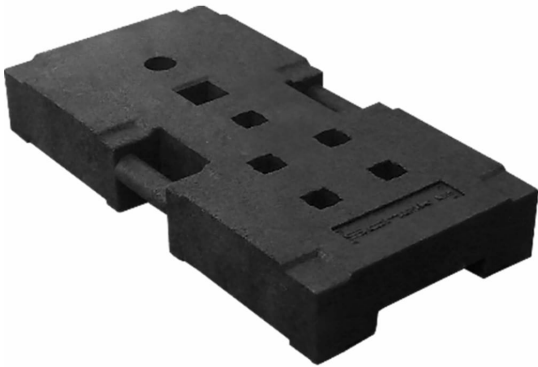

## TL-Fußplatte nach K1 aus Kunststoffrecycling, 38 kg

- Material: Kunststoffrecycling
- Maße: 770 x 400 x 100 mm
- Aufnahme: 5x Ø 42 mm / 40 x 40 mm kombiniert, 1x Ø 48 mm, 1x 60 x 60 mm
- mit seitlichen Tragegriffen
- Gewicht: 38 kg

Material	Kunststoffrecycling
Farbe	schwarz
Gewicht	38 kg
Aufnahme	5x Ø 42 mm / 40 x 40 mm kombiniert, 1x 60 x 60 mm, 1x Ø 48 mm

Breite	770 mm
Höhe	100 mm
Tiefe	400 mm
Artikelnummer	shk31994

Dieses Datenblatt wurde am 07.03.2024 automatisch erstellt. Änderungen nach diesem Zeitpunkt sind vorbehalten.