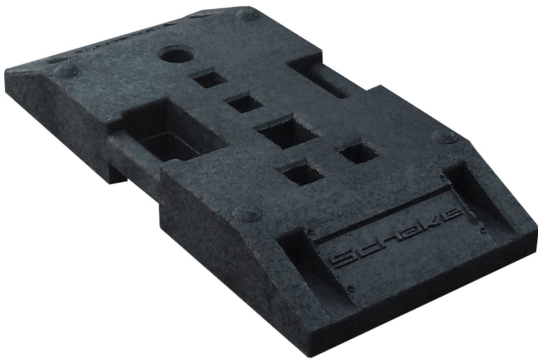

TL-Fußplatte Sicherheitsklasse K1 Typ NOX, 30 kg, WACHTWERK X®

- Material: Kunststoffrecycling
- Maße: 770 x 400 x 100 mm
- Aufnahme: 5x Ø 42 mm / 40 x 40 mm kombiniert, 1x Ø 48 mm, 1x 60 x 60 mm
- mit seitlichen Tragegriffen
- Gewicht: 38 kg

Gemeinsame Eigenschaften aller Varianten

Material	Farbe	Gewicht	Breite	Höhe	Tiefe
Kunststoffrecycling	schwarz	30 kg	850 mm	120 mm	400 mm

Verfügbare Varianten

Aufnahme	Artikelnummer
3x Ø 42 mm / 40 x 40 mm kombiniert, 1x 60 x 60 mm, 1x 40 x 40 mm, 1x Ø 48 mm	shk31nox-0
2x Ø 42 mm / 40 x 40 mm kombiniert, 1x 60 x 60 mm, 1x Ø 48 mm, 1x Adapter mit 2 Federstählen	shk31NOX-S-WACHTWERK