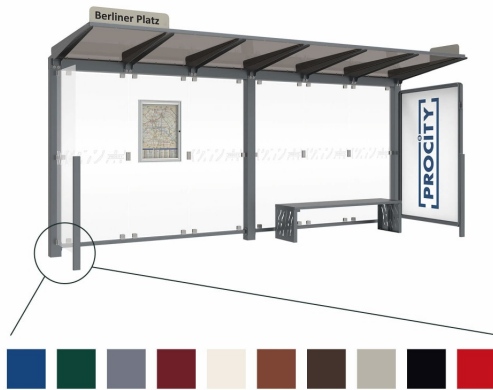

Wartehäuschen VENEDIG mit Schaukasten

- Material Gestell: Stahl (verzinkt/pulverbeschichtet)
- Material Verglasung: 8 mm ESG
- Material Dach: 8 mm Trapezpolykarbonat (getönt)
- Breite: 2500 oder 5000 mm
- Tiefe: 1520 mm
- Höhe: 2420 mm
- Seiten: 1 Verglasung + 1 Schaukasten
- Beleuchtung: mit oder ohne Beleuchtung
- Ausführung: inkl. Info-Schaukasten an Rückwand
- Farbe: hellrot, dunkelrot, blau, grün, seidengrau, braun, schwarz, weiß, grau, rost
- Befestigung: zum Einbetonieren

Gemeinsame Eigenschaften aller Varianten

Ausführung	inkl. Info-Schaukasten an Rückwand	Material Gestell	Stahl (verzinkt/pulverbeschichtet)
Befestigung	zum Einbetonieren	Material Verglasung	8 mm ESG
Höhe	2420 mm	Material Dach	8 mm Trapezpolykarbonat (getönt)
Tiefe	1520 mm	Seiten	1 Verglasung + 1 Schaukasten

Verfügbare Varianten

Farbe	Gewicht	Breite	Beleuchtung	Artikelnummer
purpurrot	488 kg	2500 mm	ohne Beleuchtung	sp1529652.3004
verkehrsrot	488 kg	2500 mm	ohne Beleuchtung	sp1529652.3020
enzianblau	488 kg	2500 mm	ohne Beleuchtung	sp1529652.5010