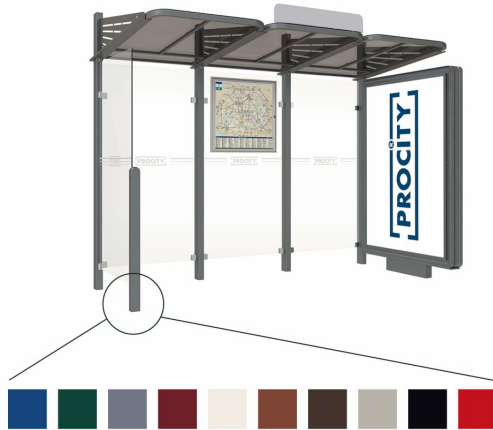

Wartehäuschen CONVI® mit CLP-Vitrine

- Material Gestell: Stahl (verzinkt/pulverbeschichtet)
- Material Verglasung: 8 mm ESG
- Material Dach: 6 mm PMMA (getönt)
- Breite: 3000 mm
- Tiefe: 1500 mm
- Höhe: 3000 mm
- Seiten: mit Vitrine für CityLight-Poster + Verglasung
- Beleuchtung: mit oder ohne Beleuchtung
- Ausführung: inkl. Info-Schaukasten an Rückwand
- Farbe: hellrot, dunkelrot, blau, grün, seidengrau, braun, schwarz, weiß, grau, rost
- Befestigung: zum Einbetonieren

Gemeinsame Eigenschaften aller Varianten

Ausführung	inkl. Info-Schaukasten an Rückwand
Befestigung	zum Einbetonieren
Breite	3000 mm
Höhe	3000 mm

Tiefe	1500 mm
Material Gestell	Stahl (verzinkt/pulverbeschichtet)
Material Verglasung	8 mm ESG
Material Dach	6 mm PMMA (getönt)