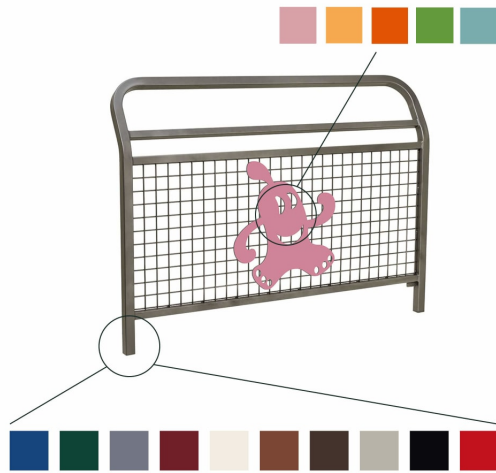

## Geländer CONVI® für Kinder

- Material: Stahl (verzinkt/pulverbeschichtet)
- Gesamthöhe: 1280 mm
- Höhe über Flur: 1100 mm
- Breite: 1500 mm
- Tiefe: 187 mm
- Sprossenanzahl: 1
- Farbe: 10 verschiedene Farben
- Dekoration: Katze, Fisch
- Farbe Dekoration: 5 verschiedene Farben
- Befestigung: zum Einbetonieren / herausnehmbar
- Gewicht: 23 / 24 / 25 / 28 / 29 / 30 kg

## Gemeinsame Eigenschaften aller Varianten

Material	Breite	Gesamthöhe	Höhe über Flur	Tiefe	Sprossenanzahl
Stahl (verzinkt/pulverbeschichtet)	1500 mm	1280 mm	1100 mm	187 mm	1