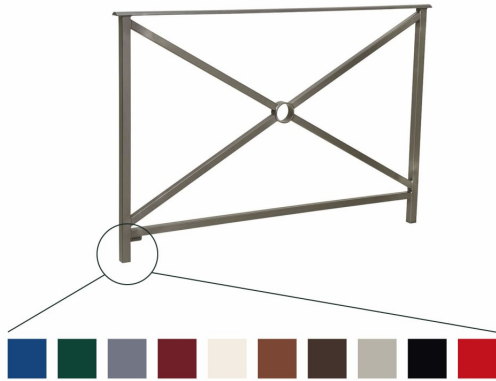

Straßengeländer Heritage mit Handlauf - ohne Griffe

- Material: Stahl (verzinkt/pulverbeschichtet)
- Gesamthöhe: 1184 mm
- Höhe über Flur: 1000 mm
- Breite: 800 oder 1500 mm
- Tiefe: 50 mm
- Ausführung: Kreuzverstrebung
- Typ: ohne seitliche Griffe
- Farbe: 10 verschiedene Farben
- Befestigung: zum Einbetonieren / herausnehmbar
- Gewicht: 14 / 17 / 20 / 23 kg

Gemeinsame Eigenschaften aller Varianten

| Material | Gesamthöhe | Höhe über Flur | Tiefe |
|------------------------------------|------------|----------------|-------|
| Stahl (verzinkt/pulverbeschichtet) | 1184 mm | 1000 mm | 50 mm |

Verfügbare Varianten

| Farbe | Gewicht | Ausführung | Befestigung | Breite | Typ | Artikelnummer |
|-------------|---------|------------------|-------------------|--------|-------------|----------------|
| purpurrot | 14 kg | Kreuzverstrebung | zum Einbetonieren | 800 mm | ohne Griffe | SPL206130.3004 |
| verkehrsrot | 14 kg | Kreuzverstrebung | zum Einbetonieren | 800 mm | ohne Griffe | SPL206130.3020 |
| enzianblau | 14 kg | Kreuzverstrebung | zum Einbetonieren | 800 mm | ohne Griffe | SPL206130.5010 |
| moosgrün | 14 kg | Kreuzverstrebung | zum Einbetonieren | 800 mm | ohne Griffe | SPL206130.6005 |