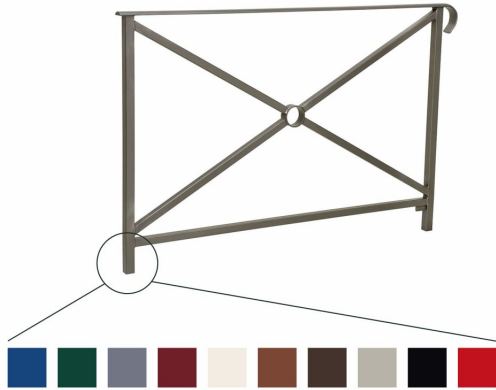

## Straßengeländer Heritage mit Handlauf - mit einem Griff

- Material: Stahl (verzinkt/pulverbeschichtet)
- Gesamthöhe: 1184 mm
- Höhe über Flur: 1000 mm
- Breite: 860 oder 1560 mm
- Tiefe: 50 mm
- Ausführung: Kreuzverstrebung
- Typ: ein seitlicher Griff
- Farbe: 10 verschiedene Farben
- Befestigung: zum Einbetonieren / herausnehmbar
- Gewicht: 14 / 17 / 20 / 23 kg

### Gemeinsame Eigenschaften aller Varianten

Material	Gesamthöhe	Höhe über Flur	Tiefe
Stahl (verzinkt/pulverbeschichtet)	1184 mm	1000 mm	50 mm

### Verfügbare Varianten

Farbe	Gewicht	Ausführung	Befestigung	Breite	Typ	Artikelnummer
purpurrot	14 kg	Kreuzverstrebung	zum Einbetonieren	860 mm	ein Griff	SPL206140.3004
verkehrsrot	14 kg	Kreuzverstrebung	zum Einbetonieren	860 mm	ein Griff	SPL206140.3020
enzianblau	14 kg	Kreuzverstrebung	zum Einbetonieren	860 mm	ein Griff	SPL206140.5010
moosgrün	14 kg	Kreuzverstrebung	zum Einbetonieren	860 mm	ein Griff	SPL206140.6005