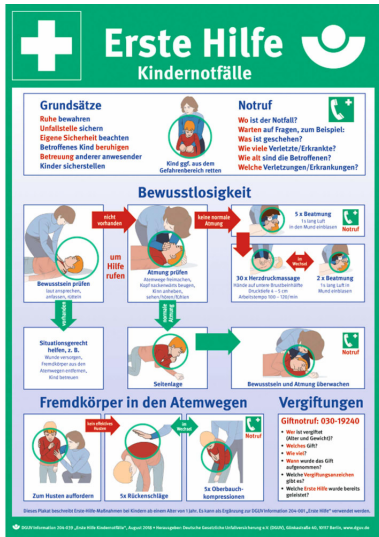

Aushang Erste Hilfe bei Kindernotfällen nach DGUV-Information 204-039

- Material: Kunststoff (1mm)
- Größe: 297 x 420 mm
- nach DGUV Information 204-039 - Ausgabe August 2018

Material	Größe	Artikelnummer
Kunststoff 1 mm	297 x 420 mm	101154