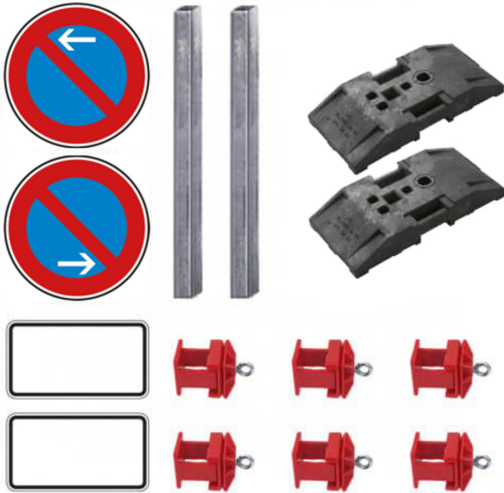

Parkverbotszonen Komplett-Set, Eingeschränktes Haltverbot

- **Aussage: Halten & Parken länger als 3 Minuten verboten (eingeschränkt)**
- Material: Aluminium (Schilder & Schaftrohr) / Recyclingmaterial (Fußplatte)
- Größe Haltverbotschilder: 420 oder 600 mm Durchmesser
- Größe Zusatzzeichen: 231 x 420, 330 x 600, 315 x 420 oder 450 x 600 mm
- Bauart: Flachform 2 mm
- Reflexionsklasse: RA1
- Lieferumfang: 2 Verkehrszeichen eingeschränktes Haltverbot (Anfang/Ende, wahlweise Links- oder Rechtsaufstellung), 2 neutrale Zusatzzeichen, 2 Alu-Schaftrohre, 6 Klemmschellen (K1), wahlweise 2, 4, 6 oder 8 TL Fußplatten

- alle Sets nach StVO
- gemäß TL-Aufstellvorrichtungen für Schilderaufstellung innerorts (SET V)

Bestellhinweis: Lieferung mit anderen Schildern auf Anfrage möglich.

Gemeinsame Eigenschaften aller Varianten