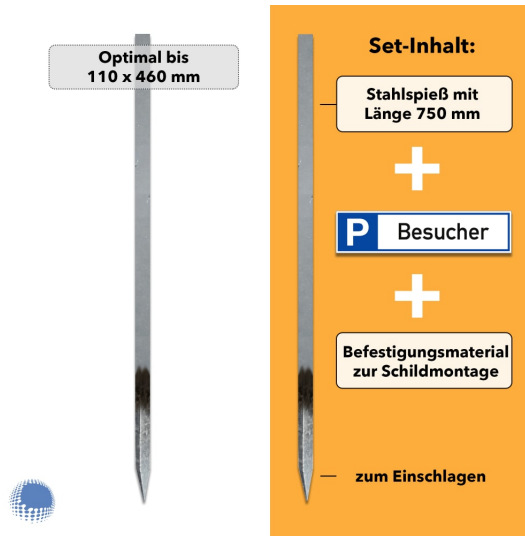

Parkplatzreservierer-Set 'Besucher', gedruckt, mit Erdspieß

- Material Pfosten: Stahl (feuerverzinkt)
- Material Schild: Aluminium 2mm
- Pfostenlänge: 750 mm
- Schildmaße: 110 x 460 mm
- Beschriftung: Besucher
- Montage: zum Einschlagen

Beschriftung	Besucher
Montage	zum Einschlagen
Lieferumfang	1x Stahlspeiß, 1x Schild "Besucherparkplatz"
Pfostenlänge	750 mm

Material Pfosten	Stahl (feuerverzinkt)
Material Schild	Aluminium 2mm
Schildmaße	110 x 460 mm
Artikelnummer	set-moe-pr-10003