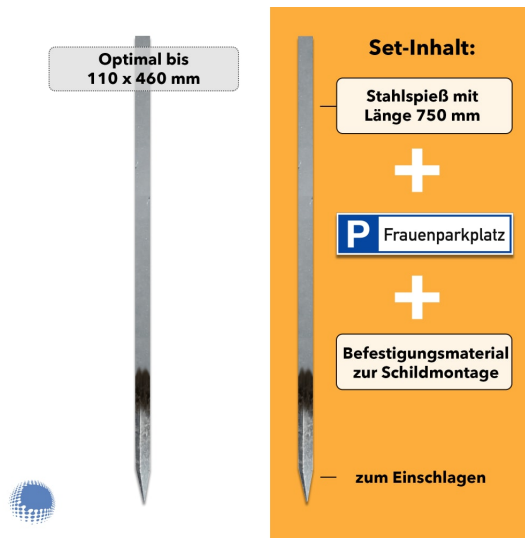

Parkplatzreservierer-Set 'Frauenparkplatz', gedruckt, mit Erdspieß

- Material Pfosten: Stahl (feuerverzinkt)
- Material Schild: Aluminium 2mm
- Pfostenlänge: 750 mm
- Schildmaße: 110 x 460 mm
- Beschriftung: Frauenparkplatz
- Montage: zum Einschlagen

Beschriftung	Frauenparkplatz
Montage	zum Einschlagen
Lieferumfang	1x Stahlspiess, 1x Schild "Frauenparkplatz"
Pfostenlänge	750 mm

Material Pfosten	Stahl (feuerverzinkt)
Material Schild	Aluminium 2mm
Schildmaße	110 x 460 mm
Artikelnummer	set-moe-pr-1005