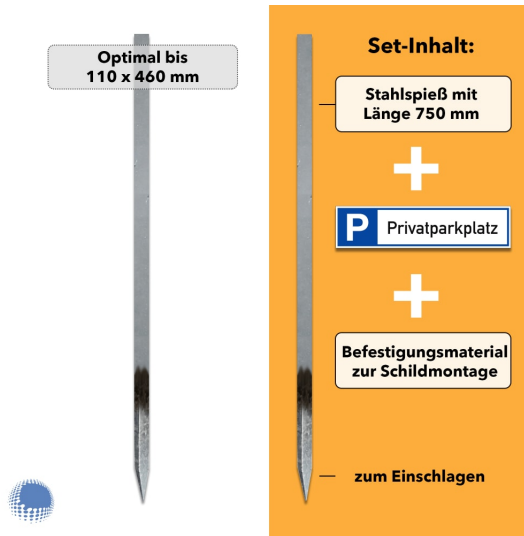

Parkplatzreservierer-Set 'Privatparkplatz', gedruckt, mit Erdspieß

- Material Pfosten: Stahl (feuerverzinkt)
- Material Schild: Aluminium 2mm
- Pfostenlänge: 750 mm
- Schildmaße: 110 x 460 mm
- Beschriftung: Privatparkplatz
- Montage: zum Einschlagen

Beschriftung	Privatparkplatz
Montage	zum Einschlagen
Lieferumfang	1x Stahlspiess, 1x Schild "Privatparkplatz"
Pfostenlänge	750 mm

Material Pfosten	Stahl (feuerverzinkt)
Material Schild	Aluminium 2mm
Schildmaße	110 x 460 mm
Artikelnummer	set-moe-pr-10009