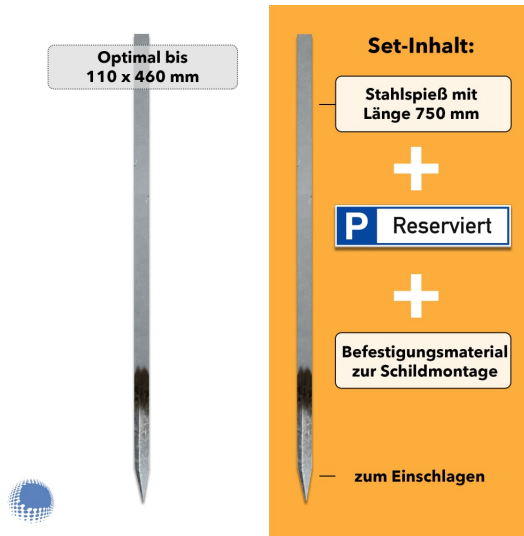

Parkplatzreservierer-Set 'Reserviert', gedruckt, mit Erdspieß

- Material Pfosten: Stahl (feuerverzinkt)
- Material Schild: Aluminium 2mm
- Pfostenlänge: 750 mm
- Schildmaße: 110 x 460 mm
- Beschriftung: Reserviert
- Montage: zum Einschlagen

Beschriftung	Reserviert
Montage	zum Einschlagen
Lieferumfang	1x Stahlspiess, 1x Schild "Reserviert"
Pfostenlänge	750 mm

Material Pfosten	Stahl (feuerverzinkt)
Material Schild	Aluminium 2mm
Schildmaße	110 x 460 mm
Artikelnummer	set-moe-pr-10010