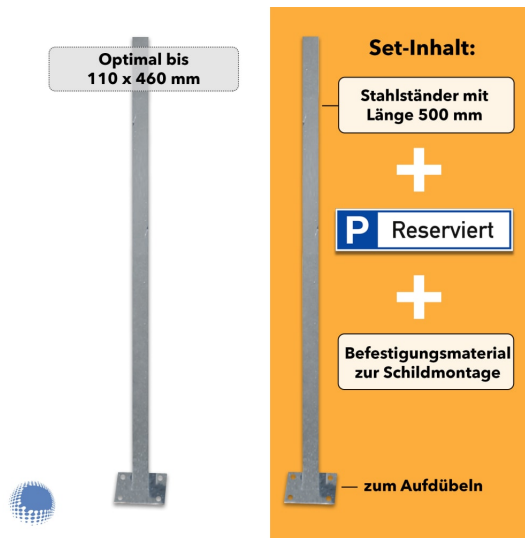

Parkplatzreservierer-Set 'Reserviert', gedruckt, zum Aufdübeln

- Material Pfosten: Stahl (feuerverzinkt)
- Material Schild: Aluminium 2mm
- Pfostenlänge: 500 mm
- Schildmaße: 110 x 460 mm
- Beschriftung: Reserviert
- Montage: zum Aufdübeln

Beschriftung	Reserviert
Montage	zum Aufdübeln
Lieferumfang	1x Schilderständer, 1x Schild "Reserviert"
Pfostenlänge	500 mm

Material Pfosten	Stahl (feuerverzinkt)
Material Schild	Aluminium 2mm
Schildmaße	110 x 460 mm
Artikelnummer	set-moe-pr-10020