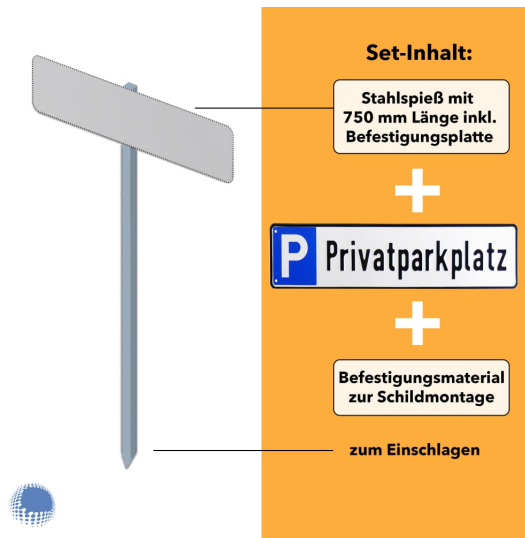

Parkplatzreservierer-Set 'Privatparkplatz', geprägt, mit Erdspieß

- Material Pfosten: Stahl (feuerverzinkt)
- Material Schild: Aluminium
- Pfostenlänge: 750 mm
- Schildmaße: 110 x 520 mm
- Beschriftung: Privatparkplatz
- Montage: zum Einschlagen

Beschriftung	Privatparkplatz
Montage	zum Einschlagen
Lieferumfang	1x Stahlspeiß, 1x Schild "Privatparkplatz"
Pfostenlänge	750 mm

Material Pfosten	Stahl (feuerverzinkt)
Material Schild	Aluminium
Schildmaße	110 x 520 mm
Artikelnummer	set-sig-pr-10008