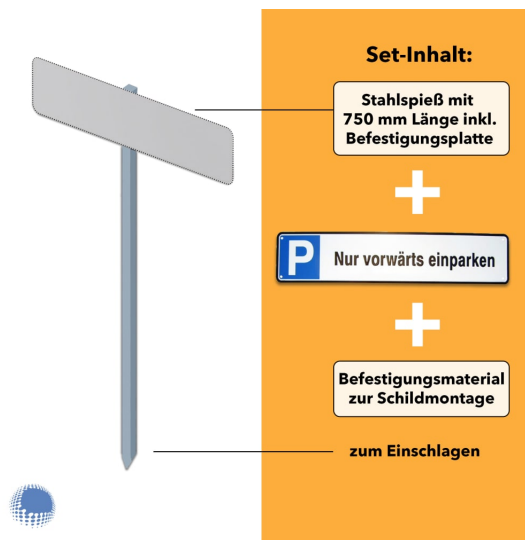

Parkplatzreservierer-Set 'Nur vorwärts einparken', geprägt, mit Erdspieß

- Material Pfosten: Stahl (feuerverzinkt)
- Material Schild: Aluminium
- Pfostenlänge: 750 mm
- Schildmaße: 110 x 520 mm
- Beschriftung: Nur vorwärts einparken
- Montage: zum Einschlagen

Beschriftung	Nur vorwärts einparken
Montage	zum Einschlagen
Lieferumfang	1x Stahlspeiß, 1x Schild "Nur vorwärts einparken"
Pfostenlänge	750 mm

Material Pfosten	Stahl (feuerverzinkt)
Material Schild	Aluminium
Schildmaße	110 x 520 mm
Artikelnummer	set-sig-pr-10011