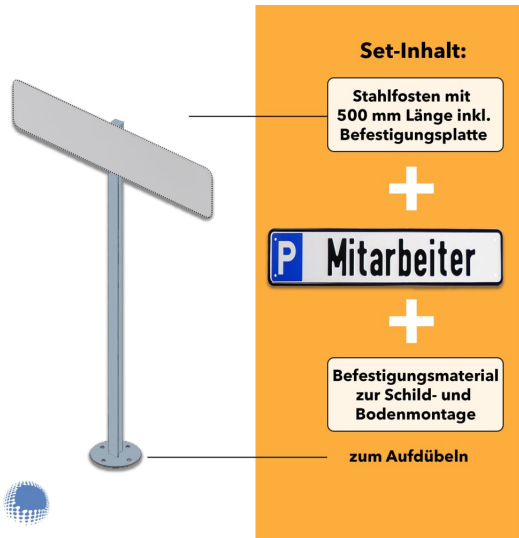

Parkplatzreservierer-Set 'Mitarbeiter', geprägt, zum Aufdübeln

- Material Pfosten: Stahl (feuerverzinkt)
- Material Schild: Aluminium
- Pfostenlänge: 500 mm
- Schildmaße: 110 x 520 mm
- Beschriftung: Mitarbeiter
- Montage: zum Aufdübeln

Beschriftung	Mitarbeiter
Montage	zum Aufdübeln
Lieferumfang	1x Stahlständer, 1x Schild "Mitarbeiter"
Pfostenlänge	500 mm

Material Pfosten	Stahl (feuerverzinkt)
Material Schild	Aluminium
Schildmaße	110 x 520 mm
Artikelnummer	set-sig-pr-10015