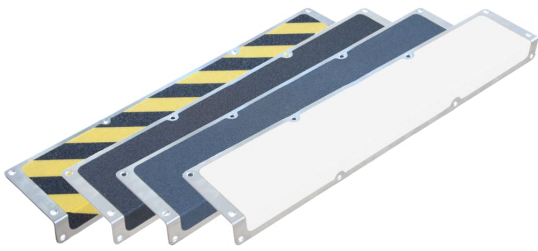

m2-Antirutschkantenprofil Easy Clean

- Material: Aluminium/Kunststoff
- Körnung: Aluminiumoxid mit 60er-Körnung
- Farbe: grau, schwarz, schwarz/gelb, weiß
- Breite: 635 oder 1000 mm
- Tiefe: 120 mm
- Höhe: 45 mm
- Rutschhemmung: R10
- Lebensdauer: 1 Mio. Begehungen
- Umgebungstemperatur: von -40°C bis +80°C
- Montage: zum Aufschrauben
- VPE: 1 Stk.

- **REACH- & RoHS-konform**
- nach DIN 51130, BGR 181 & ASR A 1.5/1,2

Gemeinsame Eigenschaften aller Varianten

Material	Aluminium / Kunststoff
VPE	1
Ausführung	zum Aufdübeln
Lebensdauer	ca. 1 Million Begehungen
Höhe	45 mm
Tiefe	120 mm

Rutschhemmung	R10
Umgebungstemperatur	-20° bis +60°C
REACH-konform	ja
RoHS-konform	ja
Körnung	Aluminiumoxid mit 60er-Körnung

Verfügbare Varianten

Farbe	Breite	Artikelnummer
schwarz	635 mm	ME-AKM3SF1
schwarz	1000 mm	ME-AKM3SF2

Farbe	Breite	Artikelnummer
grau	635 mm	ME-AKM3AF1
grau	1000 mm	ME-AKM3AF2
weiß	635 mm	ME-AKM3EF1
weiß	1000 mm	ME-AKM3EF2
schwarz/gelb	635 mm	ME-AKM3WF1
schwarz/gelb	1000 mm	ME-AKM3WF2

Dieses Datenblatt wurde am 07.03.2024 automatisch erstellt. Änderungen nach diesem Zeitpunkt sind vorbehalten.