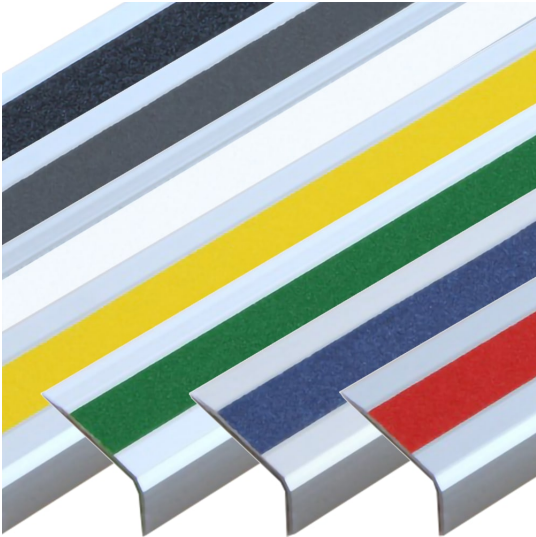

m2-Antirutschtreppenprofil Easy Clean | Universal

- Material: Aluminium/Kunststoff
 - Körnung: Aluminiumoxid mit 60er-Körnung
 - 7 verschiedene Farben
 - selbstklebend oder zum Aufschrauben
 - Breite: 610, 800 oder 1000 mm
 - Rutschhemmung: R10
 - Lebensdauer: 1 Mio. Begehungen
 - VPE: 1 Stk.
- **REACH- & RoHS-konform**
 - nach DIN 51130, BGR 181 & ASR A 1.5/1,2

Farbe	Ausführung	Breite	Artikelnummer
schwarz	selbstklebend	800 mm	ME-ATM3SF3sk
schwarz	selbstklebend	1000 mm	ME-ATM3SF2sk
grau	zum Aufdübeln	610 mm	ME-ATM3AF1
grau	zum Aufdübeln	800 mm	ME-ATM3AF3
grau	zum Aufdübeln	1000 mm	ME-ATM3AF2
grau	selbstklebend	610 mm	ME-ATM3AF1sk
grau	selbstklebend	800 mm	ME-ATM3AF3sk
grau	selbstklebend	1000 mm	ME-ATM3AF2sk
weiß	zum Aufdübeln	610 mm	ME-ATM3EF1
weiß	zum Aufdübeln	800 mm	ME-ATM3EF3
weiß	zum Aufdübeln	1000 mm	ME-ATM3EF2
weiß	selbstklebend	610 mm	ME-ATM3EF1sk
weiß	selbstklebend	800 mm	ME-ATM3EF3sk
weiß	selbstklebend	1000 mm	ME-ATM3EF2sk
blau	zum Aufdübeln	610 mm	ME-ATM3BF1
blau	zum Aufdübeln	800 mm	ME-ATM3BF3
blau	zum Aufdübeln	1000 mm	ME-ATM3BF2
blau	selbstklebend	610 mm	ME-ATM3BF1sk
blau	selbstklebend	800 mm	ME-ATM3BF3sk
blau	selbstklebend	1000 mm	ME-ATM3BF2sk
gelb	zum Aufdübeln	610 mm	ME-ATM3GF1
gelb	zum Aufdübeln	800 mm	ME-ATM3GF3
gelb	zum Aufdübeln	1000 mm	ME-ATM3GF2
gelb	selbstklebend	610 mm	ME-ATM3GF1sk
gelb	selbstklebend	800 mm	ME-ATM3GF3sk

Farbe	Ausführung	Breite	Artikelnummer
gelb	selbstklebend	1000 mm	ME-ATM3GF2sk
rot	zum Aufdübeln	610 mm	ME-ATM3RF1
rot	zum Aufdübeln	800 mm	ME-ATM3RF3
rot	zum Aufdübeln	1000 mm	ME-ATM3RF2
rot	selbstklebend	610 mm	ME-ATM3RF1sk
rot	selbstklebend	800 mm	ME-ATM3RF3sk
rot	selbstklebend	1000 mm	ME-ATM3RF2sk
grün	zum Aufdübeln	610 mm	ME-ATM3UF1
grün	zum Aufdübeln	800 mm	ME-ATM3UF3
grün	zum Aufdübeln	1000 mm	ME-ATM3UF2
grün	selbstklebend	610 mm	ME-ATM3UF1sk
grün	selbstklebend	800 mm	ME-ATM3UF3sk
grün	selbstklebend	1000 mm	ME-ATM3UF2sk