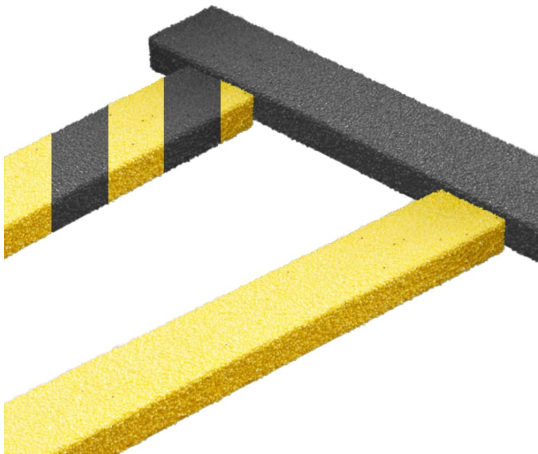

GFK Antirutschtreppenprofil

- Material: GFK (glasfaserverstärkter Kunststoff)
- in gelb, schwarz oder schwarz/gelb erhältlich
- auch für extrem beanspruchte Bereiche
- 4 wählbare Breiten: 600 - 2500 mm
- Tiefe: 70 mm
- Höhe: 30 mm
- schnell und einfach zuschneidbar
- zum Aufdübeln oder festkleben
- hervorragende Rutschhemmung R13 (BGR 181)
- für Innen- als auch Außenbereiche geeignet

- **REACH- und ROHS-konform**

Bestellhinweis: Bei einer Länge ab 2500 mm wird ein Versandzuschlag, abhängig von der Stückzahl, erhoben. Bitte fragen Sie daher ein Angebot an.

Gemeinsame Eigenschaften aller Varianten

Material	GFK (glasfaserverstärkter Kunststoff)	Tiefe	70 mm
VPE	1	Rutschhemmung	R13
Ausführung	zum Aufdübeln oder Aufkleben	Umgebungstemperatur	-20° bis +120°C
Lebensdauer	ca. 5 Million Begehungen	REACH-konform	ja
Höhe	30 mm	RoHS-konform	ja