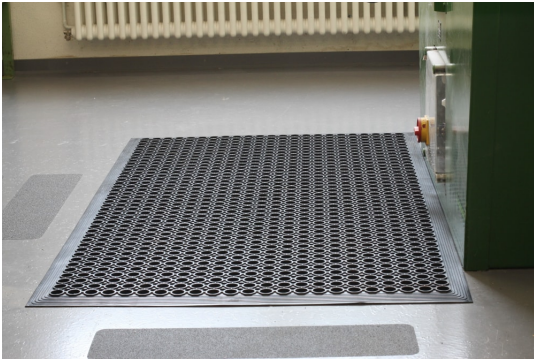

Wabenmatte mit Rand

- gefertigt aus Naturgummi in schwarz
- Gesamtmaße: 910 x 1520 x 13 mm (TxBxH)
- rutschhemmend auf der Ober- und Unterseite
- optimal geeignet für Nässe, Matsch, Schnee und Eis
- abgeschrägter Rand verhindert Stolperunfälle

Material	Farbe	Höhe	Gesamtmaße	Artikelnummer
Naturgummi	schwarz	13 mm	910 x 1520 mm	ME-BMGMS9141524

Dieses Datenblatt wurde am 07.03.2024 automatisch erstellt. Änderungen nach diesem Zeitpunkt sind vorbehalten.