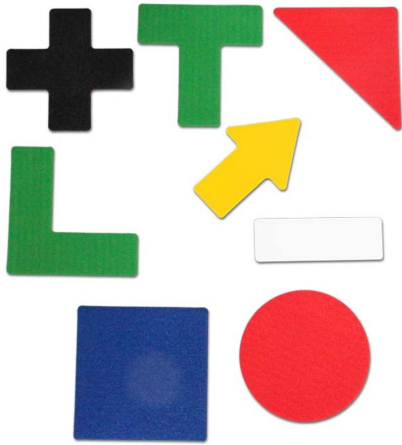

Bodenmarkierungen Safety | 8 Formen | 6 Farben

- Material: PVC-Folie
- aus 6 Farben wählbar
- 8 verschiedene Formen
- Rutschhemmung: R10 (BGR 181)
- Umgebungstemperatur: -20° bis +60° Celsius
- VPE: 10 Stk.

Gemeinsame Eigenschaften aller Varianten

| Material | VPE | Rutschhemmung | Umgebungstemperatur |
|-----------|---------|---------------|-----------------------|
| PVC-Folie | 10 Stk. | R10 (BGR 181) | -20° bis +60° Celsius |

Verfügbare Varianten

| Farbe | Form | Gesamtmaße | Artikelnummer |
|-------|----------|--------------|---------------|
| blau | Rechteck | 50 x 150 mm | ME-KSBS1V10 |
| blau | Winkel | 150 x 150 mm | ME-KSBW1V10 |
| blau | Kreuz | 150 x 150 mm | ME-KSBX1V10 |
| blau | T-Stück | 150 x 150 mm | ME-KSBT1V10 |
| blau | Quadrat | 150 x 150 mm | ME-KSBQ1V10 |
| blau | Dreieck | 150 x 150 mm | ME-KSBD1V10 |