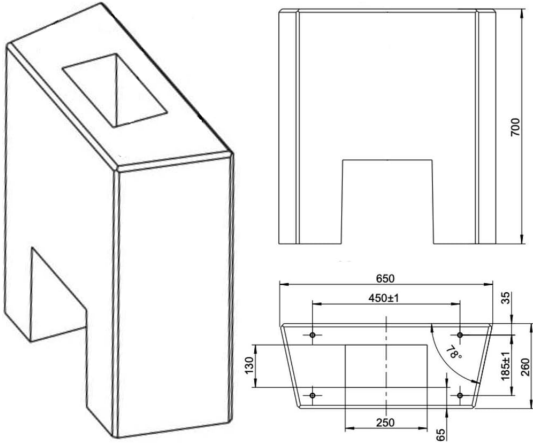

Betonsockel und Sockelfüller für Ladestationen CITO 240 / CITO 500

- Fertigfundament für Ladestationen CITO 240 und CITO 500, inkl. Sockelfüller

Farbe	Lieferumfang	Gehäuse / Material	Artikelnummer
grau	Standfuß, 6 Kompaktdübel, Montageanleitung	Beton	A000476