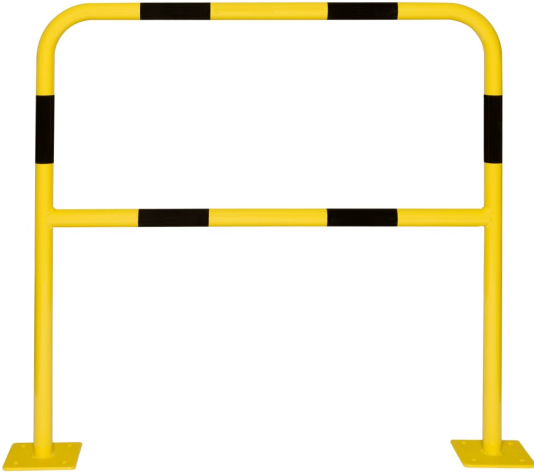

Rammschutzbügel WACHTWERK X® mit Knieholm

- Material: Stahl (kunststoffbeschichtet) für den Inneneinsatz
- Farbe: gelb/schwarz
- Höhe: 1000 mm
- Breite: 1000, 1500 oder 2000 mm
- Durchmesser: 40 mm / 1,5 mm Wandstärke
- Bodenplatte: 150 x 150 x 6 mm
- zur Montage werden 12 Schrauben/Dübel benötigt
- Gewicht: 9 kg / 11 kg / 13 kg

Gemeinsame Eigenschaften aller Varianten

Material	Farbe	Bodenplatte	Höhe	Tiefe
Stahl (kunststoffbeschichtet)	gelb/schwarz	150 x 150 x 6 mm	1000 mm	40 mm

Verfügbare Varianten

Gewicht	Breite	Artikelnummer
6,8 kg	1000 mm	201.24.623
8,5 kg	1500 mm	201.28.976
9,6 kg	2000 mm	201.25.587