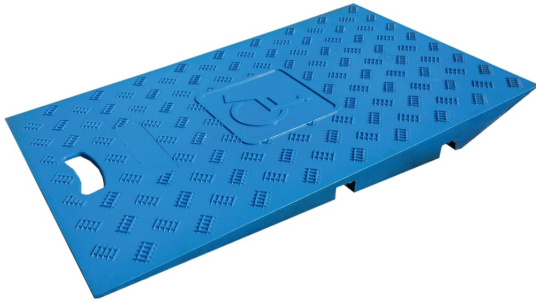

Rollstuhlrampen Set für Kabelbrücke COCON PLUS

- Material: Recycling-Gummi
- Farbe: blau
- Größe: 75 x 744 mm (H x L)
- Breite: 880 mm (im Set)
- Tragkraft: 200 kg
- Set aus 2 Rampen, können nebeneinander und gegenüber verwendet werden
- strukturierte, rutschfeste Rampenoberfläche
- für das sichere Überqueren der Kabelbrücke Cocon Plus
- auch für Rollatoren, Kinderwagen, Sackkarren etc. geeignet
- inkl. Tragegriffe
- Gewicht: 17 kg

Material	Recycling-Gummi	Länge	744 mm
Farbe	blau	Höhe	75 mm
Gewicht	17 kg	Tragkraft	200 kg
Breite	880 mm (im Set)	Artikelnummer	279.25.942

Dieses Datenblatt wurde am 07.03.2024 automatisch erstellt. Änderungen nach diesem Zeitpunkt sind vorbehalten.