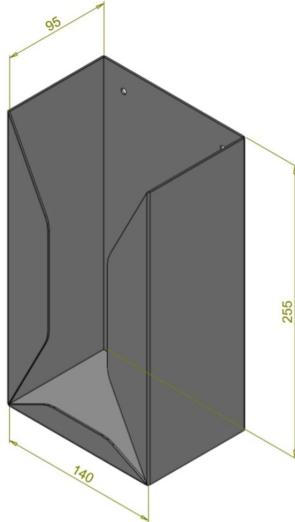

## Spendergehäuse für Einmalhandschuhe

- Material: Edelstahl
- zur Wandmontage
- Gesamtmaße: 245 x 140 x 65 mm (H x B x T)
- Gewicht: 2 kg

Material	Gewicht	Gesamtmaße	Artikelnummer
Edelstahl	2 kg	245 x 140 x 65 mm (H x B x T)	T412008