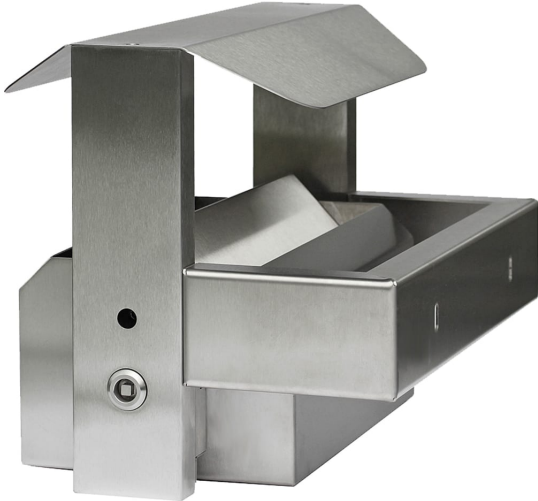

Wandascher Columba - Inhalt 8 Liter

- Material: Edelstahl
- Inhalt: 8 Liter
- mit Schutzdach
- Entriegelung mithilfe von Vierkantschlüssel (1 Stück bei Bestellung mitgeliefert)
- Gesamtmaße: 306 x 430 x 200 mm (H x B x T)
- Gewicht: 9 kg

Material	Gewicht	Inhalt	Gesamtmaße	Artikelnummer
Edelstahl	9 kg	8 Liter	306 x 430 x 200 mm (H x B x T)	T340621

Dieses Datenblatt wurde am 07.03.2024 automatisch erstellt. Änderungen nach diesem Zeitpunkt sind vorbehalten.