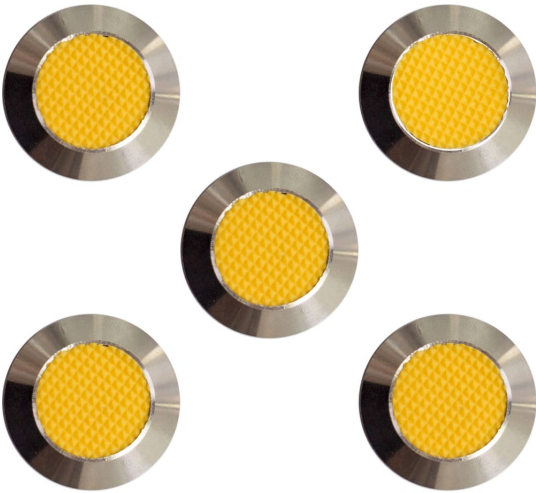

## 10 x Taktile Aufmerksamkeitsnoppen aus Edelstahl mit farbiger Kunststofffüllung

- Material: Edelstahl mit Kunststofffüllung
  - Durchmesser: 35 mm
  - Farbigkeit: wahlweise mit schwarzer, gelber oder weißer Kunststofffüllung
  - Montage: Schraub- und Klebmontage (Lieferung ohne Kleber)
  - Taktile Höhe: 5 mm
  - Einsatzort: Innen- und Außenbereich
  - VPE: 10 Stück
- Hinweis: Optional sind Express-Verlegesablonen für die Noppen erhältlich.

### Gemeinsame Eigenschaften aller Varianten

Material	Einsatzort	VPE	Durchmesser	Montage	Taktile Höhe
Edelstahl mit Kunststofffüllung	Innen- und Außenbereich	10 Stück	35 mm ø	Schraub- und Klebmontage	5 mm

### Verfügbare Varianten

Farbigkeit	Artikelnummer
schwarze Kunststofffüllung	IBLSINOXN35X5SWV10
gelbe Kunststofffüllung	IBLSINOXN35X5GEV10
weiße Kunststofffüllung	IBLSINOXN35X5WEV10

Dieses Datenblatt wurde am 07.03.2024 automatisch erstellt. Änderungen nach diesem Zeitpunkt sind vorbehalten.