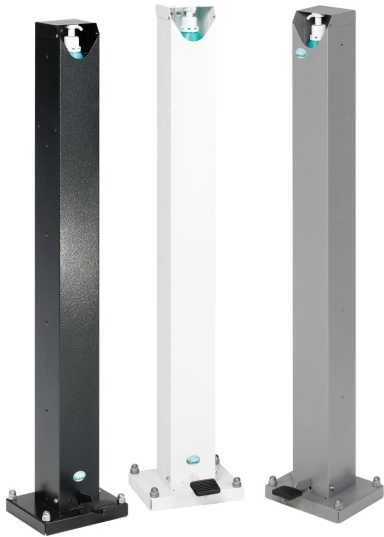

Hygienesäule HDS 120 mit Fußpedal

- Material: Stahl (verzinkt, beschichtet)
- Gesamtmaße: 1194 x 230 x 256 mm (HxBxT)
- in 3 Farben erhältlich
- für 0,5 und 1l - Euroflaschen
- mit einem Doppelbartschloss gesichert
- zum Aufdübeln (Montagematerial dabei)
- Gewicht: ca. 8,0 kg

Bestellhinweis: Das Desinfektionsmittel ist nicht im Lieferumfang enthalten.

Gemeinsame Eigenschaften aller Varianten

Material	Stahl (verzinkt, pulverbeschichtet)
Gewicht	ca. 8 kg
Aufnahme	500 ml oder 1000 ml Euroflaschen
Schloss	Doppelbartschloss

Breite	230 mm
Höhe	1194 mm
Tiefe	256 mm
Aufstellung	zum Aufdübeln (Montagematerial im Lieferumfang)

Verfügbare Varianten

Farbe	Artikelnummer
silber	VA2085
verkehrsweiß	VA2086
antik-silber	VA2087