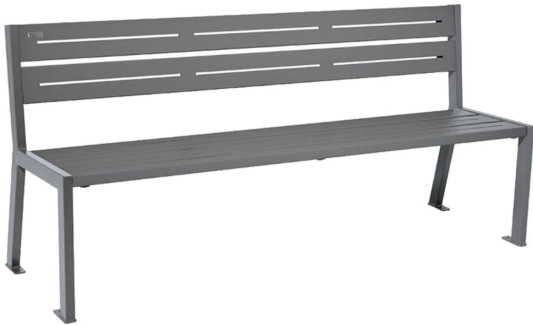

Parkbank SILAOS® Stahl verzinkt | mit kurzer Rückenlehne

- Material Gestell: Stahl (verzinkt, pulverbeschichtet)
- Material Sitzfläche: Stahl (verzinkt, pulverbeschichtet)
- Breite: 1800 mm
- Sitzplätze: 3
- Sitzhöhe: 450 mm
- Gesamthöhe: 821 mm
- Armlehne: ohne oder Klassik
- Holzleisten: 5
- Sitzflächenfarbe: 10 verschiedene Farben
- Gestellfarbe: 10 verschiedene Farben
- Gewicht: ca. 37,0 kg
- Aufstellart: frei stellbar oder zum Aufdübeln
- Lieferung erfolgt in zerlegtem Zustand

Gemeinsame Eigenschaften aller Varianten

Gewicht	37 kg
Breite	555 mm
Länge	1800 mm
Montage	frei stellbar oder zum Aufdübeln
Höhe	821 mm

Material Gestell	Stahl (verzinkt, pulverbeschichtet)
Material Sitzfläche	Stahl (verzinkt, pulverbeschichtet)
Sitzplätze	3
Sitzhöhe	450 mm
Holzleisten	5

Verfügbare Varianten

Farbe	Gestellfarbe	Armlehne	Artikelnummer
purpurrot	purpurrot	ohne Armlehnen	SPL209506.3004.3004
purpurrot	verkehrsrot	ohne Armlehnen	SPL209506.3004.3020
purpurrot	enzianblau	ohne Armlehnen	SPL209506.3004.5010