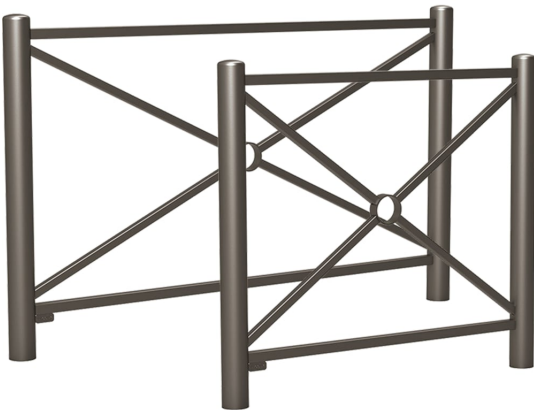

Kreuzgeländer Risti

- Material: Stahl (verzinkt, pulverbeschichtet)
- Höhe über Flur: 1025 mm
- Breite: 1072 oder 1572 mm
- Ausführung: Kreuzverstrebung
- Farbe: 10 verschiedene Farben
- Befestigung: zum Einbetonieren oder herausnehmbar
- Gewicht: ca. 18,0 - 31,0 kg

Gemeinsame Eigenschaften aller Varianten

Material	Ausführung	Höhe über Flur	Kopfmodell
Stahl (verzinkt, pulverbeschichtet)	Kreuzverstrebung (ProCity Geländer Kreuz)	1025 mm	Kreuzung

Verfügbare Varianten

Farbe	Gewicht	Befestigung	Breite	Artikelnummer
purpurrot	18 kg	zum Einbetonieren	1072 mm	SPL206080.3004
verkehrsrot	18 kg	zum Einbetonieren	1072 mm	SPL206080.3020
enzianblau	18 kg	zum Einbetonieren	1072 mm	SPL206080.5010
moosgrün	18 kg	zum Einbetonieren	1072 mm	SPL206080.6005
seidengrau	18 kg	zum Einbetonieren	1072 mm	SPL206080.7044
schokoladenbraun	18 kg	zum Einbetonieren	1072 mm	SPL206080.8017

Farbe	Gewicht	Befestigung	Breite	Artikelnummer
verkehrsrot	31 kg	herausnehmbar	1572 mm	set-spl-gel-kreu-1572-3020
enzianblau	31 kg	herausnehmbar	1572 mm	set-spl-gel-kreu-1572-5010
moosgrün	31 kg	herausnehmbar	1572 mm	set-spl-gel-kreu-1572-6005
seidengrau	31 kg	herausnehmbar	1572 mm	set-spl-gel-kreu-1572-7044
schokoladenbraun	31 kg	herausnehmbar	1572 mm	set-spl-gel-kreu-1572-8017
tiefschwarz	31 kg	herausnehmbar	1572 mm	set-spl-gel-kreu-1572-9005
reinweiß	31 kg	herausnehmbar	1572 mm	set-spl-gel-kreu-1572-9010
grau	31 kg	herausnehmbar	1572 mm	set-spl-gel-kreu-1572-gpro
rost	31 kg	herausnehmbar	1572 mm	set-spl-gel-kreu-1572-s025