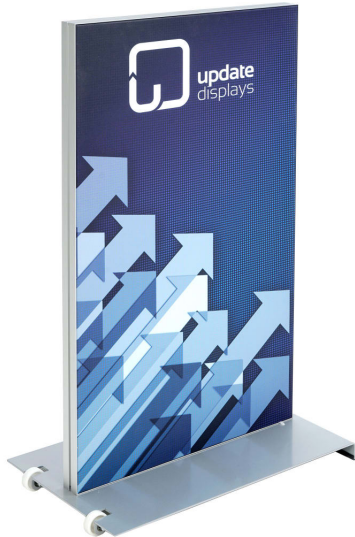

## Kundenstopper MaxiVario

- Material: Aluminium
- Farbe: silber
- Postergröße: 1041 x 594 mm (HxB), doppelseitig
- Textilspanrahmen mit rahmenloser Grafikpräsentation
- Bodenplatte: 650 x 400 mm (Stahl)
- mit Laufrollen zur mobilen Aufstellung
- Höhe: 1041 mm
- Gewicht: 12 kg

Material	Aluminium / Stahl	Höhe	1041 mm
Farbe	silber	sichtbare Beschriftungsfläche	594 x 1041 mm
Gewicht	12 kg	Anwendungsbereich	Indoor
Ausführung	doppelseitig	Montagezustand	demontiert
Format	Hochformat	Postergröße	594 x 1041 mm
Bodenplatte	650 x 400 mm	Artikelnummer	ud-PRJ0101546