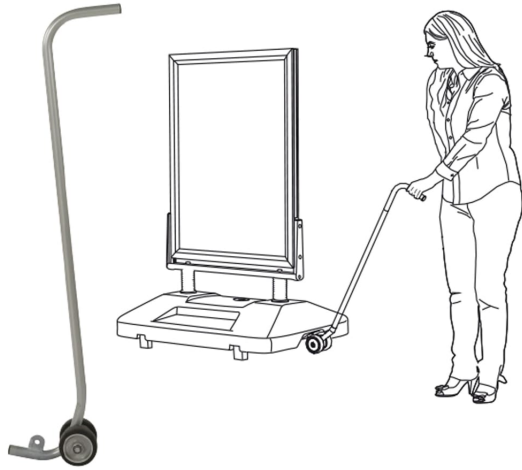

Transporthilfe für Kundenstopper WindPro

- Material: Eisen
- Farbe: silber
- Ausführung: Zugkraft max. 6-8 kg
- Höhe: 1223 mm / Breite: 740 mm / Tiefe: 630 mm
- Gewicht: 1 kg

Material	Eisen
Farbe	silber
Gewicht	1 kg
Ausführung	Zugkraft max. 6-8 kg

Breite	740 mm
Höhe	1223 mm
Tiefe	630 mm
Artikelnummer	ud-UYUP480945X1000

Dieses Datenblatt wurde am 07.03.2024 automatisch erstellt. Änderungen nach diesem Zeitpunkt sind vorbehalten.