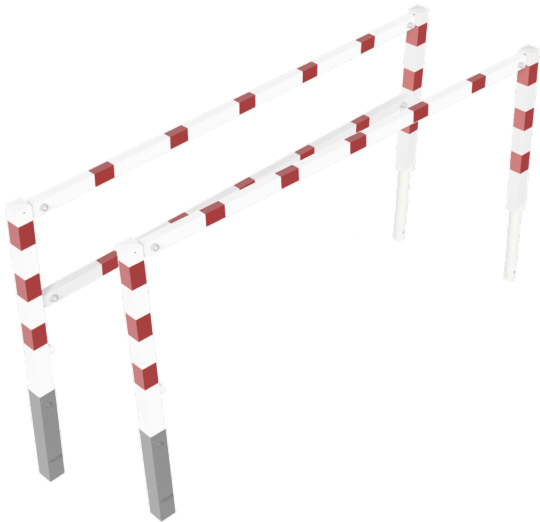

Schwenkbare Wegesperre mit Dreikantschloss

- Material: Stahl (verzinkt, pulverbeschichtet)
- Farbe: silber oder weiß mit roten Streifen
- Reflexionsklasse: RA1
- in den Breiten 1500, 2000, 2500 oder 3000 mm erhältlich
- 900 mm Höhe über Flur
- Entriegelung über DIN 3223 Dreikantschloss

Gemeinsame Eigenschaften aller Varianten

Material	Gesamthöhe	Höhe über Flur
Stahl (verzinkt, pulverbeschichtet)	1400 mm	900 mm

Verfügbare Varianten

Farbe	Gewicht	Ausführung	Breite	Artikelnummer
silber	25,6 kg	ohne Knieholm	1500 mm	shk410_15
weiß mit roten Reflexstreifen	25,6 kg	ohne Knieholm	1500 mm	shk410_15B
silber	27,4 kg	ohne Knieholm	2000 mm	shk410_20
weiß mit roten Reflexstreifen	27,4 kg	ohne Knieholm	2000 mm	shk410_20B
silber	29,3 kg	ohne Knieholm	2500 mm	shk410_25
weiß mit roten Reflexstreifen	29,3 kg	ohne Knieholm	2500 mm	shk410_25B

Farbe	Gewicht	Ausführung	Breite	Artikelnummer
silber	31,2 kg	ohne Knieholm	3000 mm	shk410_30
weiß mit roten Reflexstreifen	31,2 kg	ohne Knieholm	3000 mm	shk410_30B
silber	31,1 kg	mit Knieholm	1500 mm	shk412_15
weiß mit roten Reflexstreifen	31,1 kg	mit Knieholm	1500 mm	shk412_15B
silber	34,8 kg	mit Knieholm	2000 mm	shk412_20
weiß mit roten Reflexstreifen	34,8 kg	mit Knieholm	2000 mm	shk412_20B
silber	38,5 kg	mit Knieholm	2500 mm	shk412_25
weiß mit roten Reflexstreifen	38,5 kg	mit Knieholm	2500 mm	shk412_25B
silber	42,2 kg	mit Knieholm	3000 mm	shk412_30
weiß mit roten Reflexstreifen	42,2 kg	mit Knieholm	3000 mm	shk412_30B