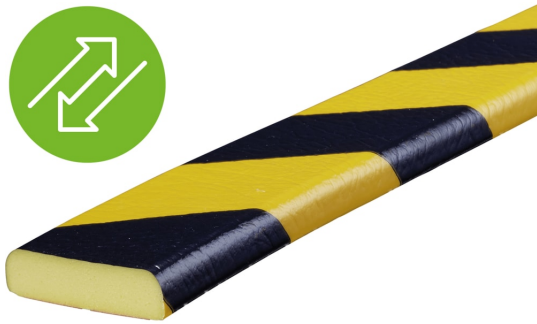

Eckschutzprofil Knuffi® Removable Typ F selbstklebend

- Material: Polyurethanschaum (recyclebar)
- Farbe: gelb/schwarz, schwarz, weiß
- Maße: 40 x 11 mm
- Länge: 1 m (Sonderlänge auf Anfrage)
- Befestigungsart: selbstklebend
- rückstandlos ablösbar, 5x wiederverwendbar

- **REACH- und ROHS-konform**
- **feuerbeständig gemäß DIN 4102 B2**
- **farbige Markierung nach ASR 1.3**
- **temperaturunempfindlich von -40 bis +100°C**

Gemeinsame Eigenschaften aller Varianten

Material	Polyurethanschaum
Größe	40 x 11 mm
Länge	1 m
Profiltyp	Typ F

Materialstärke	11 mm
Profilform	rechteckig
Befestigungsfläche	19 x 19 mm
Befestigungsart	selbstklebend

Verfügbare Varianten

Profilfarbe	Artikelnummer
gelb/schwarz	secpf-1006
weiß	secpf-1007
schwarz	secpf-1008