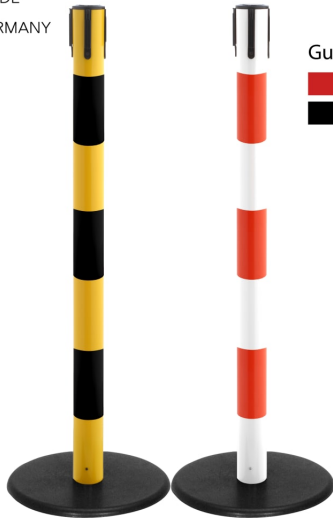

Gurtabsperrpfosten FAMOUS INDUSTRY (GLAG 28), WACHTWERK X®

MADE
IN
GERMANY

Gurtfarben

- Material Pfosten: Kunststoff
- Pfosten: 63 mm Durchmesser
- Pfostenhöhe: 1000 mm
- Pfostenfarbe: schwarz/gelb oder rot/weiß
- Material Bodenteller: Gusseisen mit Abdeckkappe
- Bodenteller: 350 mm Durchmesser
- Farbe Bodenteller: schwarz
- Länge Gurtband: 2,3 m oder 4,0 m
- Höhe Gurtband: 50 mm
- Farbe Gurtband: schwarz/gelb (Block) oder rot/weiß (Block)
- Gewicht: ca. 9,0 kg

Gemeinsame Eigenschaften aller Varianten

Material	Kunststoff
Gewicht	9 kg
Standfuß	Guss mit schwarzer Abdeckkappe
Pfostenhöhe	1000 mm

Maße Standfuß	350 x 20 mm (ø x H)
Durchmesser Pfosten	63 mm
Gurtbandbreite	50 mm

Verfügbare Varianten

Gurtfarbe	Pfostenfarbe	max. Gurtlänge	Artikelnummer
rot/weiß - block	rot/weiß	2,3 m	rsglag28md3323
schwarz/gelb - block	rot/weiß	2,3 m	rsglag28md3723
rot/weiß - block	schwarz/gelb	2,3 m	rsglag28ej3323
schwarz/gelb - block	schwarz/gelb	2,3 m	rsglag28ej3723

Gurtfarbe	Pfostenfarbe	max. Gurtlänge	Artikelnummer
rot/weiß - block	rot/weiß	4,0 m	rsglag28md3340
schwarz/gelb - block	rot/weiß	4,0 m	rsglag28md3740
rot/weiß - block	schwarz/gelb	4,0 m	rsglag28ej3340
schwarz/gelb - block	schwarz/gelb	4,0 m	rsglag28ej3740