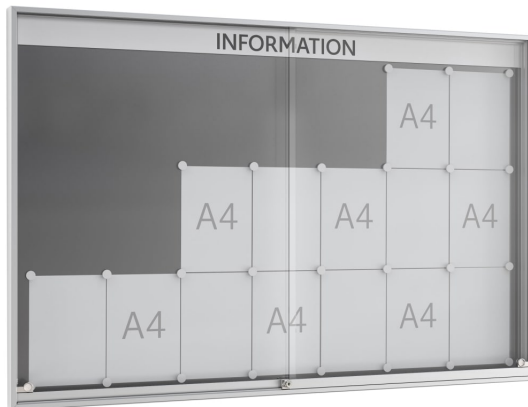

## Premium Schiebetür Schaukasten mit spitzen Ecken (Modell SN)

- Material: Aluminium (silber, eloxiert), verwindungsfeste Profile
  - Material Rückwand: Verzinktes Stahlblech (magnethaftend), alu-silber
  - Verglasung: Einscheibensicherheitsglas (ESG) (4 mm)
  - Öffnungsart: rollengelagerte Schiebetüren auf Führungsschienen
  - Eckform: Gehrungsecken
  - Schloss: mechanisches Druckzylinderschloss, inkl. Schlüssel
  - Aufnahme: 6 bis 27 DIN A4-Blätter
  - Größe: 790 x 790 x 60 mm bis 1060 x 2000 x 60 mm
  - Nutzbare Innentiefe: 33 mm
  - Montage: Wand- oder Ständermontage, einseitige Nutzung
  - Einsatzort: Innenbereich
  - Lieferumfang: inkl. 4 Magnete
  - optional mit weißer Textleiste erhältlich (auf Anfrage)
- 
- **Brandschutzklasse B1 (schwer entflammbar) nach DIN 4102-1**
  - **5 Jahre Garantie**
  -

## Gemeinsame Eigenschaften aller Varianten

Material	Aluminium (eloxiert)
Farbe	silber
Garantie	5 Jahre
Einsatzort	Innenbereich
Ausführung	einseitig
Schloss	1 Druckzylinderschloss
Montage	Wand- oder Ständermontage
Lieferumfang	inkl. 4 Magnete

Öffnung	zur Seite
Tiefe	60 mm
Verglasung	Einscheibensicherheitsglas (ESG) (4 mm)
Material Rückwand	Verzinktes Stahlblech (magnethaftend)
Rückwandfarbe	Alu-Silber
Innentiefe	33 mm
Eckform	Gehrungsecken
Brandschutzklasse	B1 (schwer entflammbar) nach DIN 4102-1

## Verfügbare Varianten

Gewicht	Aufnahme	Breite	Modell	Höhe	Beschriftungsfläche	Postergröße	Artikelnummer
48 kg	21 DIN A4-Blätter	1600 mm	SN 11	1060 mm	995 x 1550 mm	DIN A0	wsm103500409
55 kg	27 DIN A4-Blätter	2000 mm	SN 12	1060 mm	995 x 1950 mm	DIN A0	wsm103500415
16,1 kg	6 DIN A4-Blätter	790 mm	SN 7	790 mm	725 x 740 mm	DIN A2	wsm103500391
27,5 kg	8 DIN A4-Blätter	970 mm	SN 8	820 mm	755 x 920 mm	DIN A1	wsm103500397
44,5 kg	18 DIN A4-Blätter	1350 mm	SN 9	1060 mm	995 x 1300 mm	DIN A0	wsm103500403