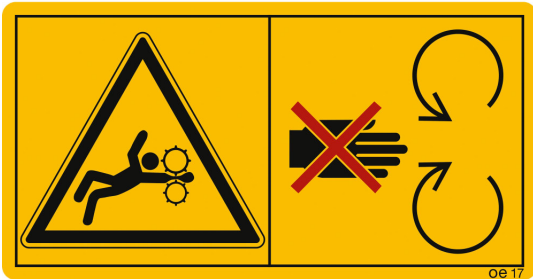

Maschinenschild Ausreichend Abstand zu drehenden Maschinenteilen halten

- Material: Folie selbstklebend
- Größe: 35 x 68 mm, 50 x 96 mm, 68 x 35 mm, 96 x 50 mm (jeweils 10 Stk./Bogen) oder 116 x 60 mm, 168 x 88 mm, 60 x 116 mm, 88 x 168 mm (jeweils 2 Stk./Bogen)
- Grundfarbe: gelb
- Symbolfarbe: schwarz/rot
- Format: Querformat oder Hochformat