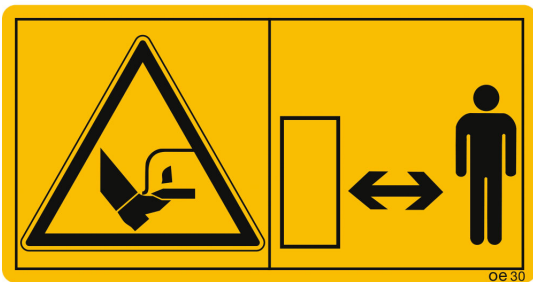

## Maschinenschild Bei eingeschaltetem Antrieb und laufendem Traktormotor ausreichend Abstand zum Mähmesser halten

- Material: Folie selbstklebend
- Größe: 35 x 68 mm, 50 x 96 mm, 68 x 35 mm, 96 x 50 mm (jeweils 10 Stk./Bogen) oder 116 x 60 mm, 168 x 88 mm, 60 x 116 mm, 88 x 168 mm (jeweils 2 Stk./Bogen)
- Grundfarbe: gelb
- Symbolfarbe: schwarz
- Format: Querformat oder Hochformat