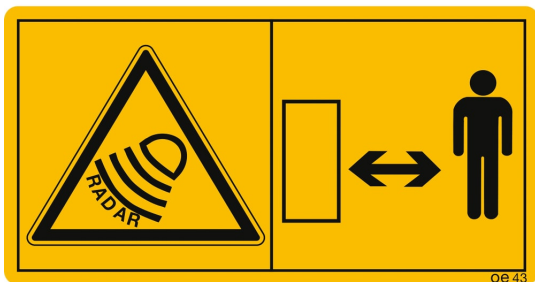

Maschinenschild Um Augenverletzungen zu vermeiden, nicht direkt auf die Oberfläche des eingeschalteten Radarsensors blicken

- Material: Folie selbstklebend
- Größe: 35 x 68 mm, 50 x 96 mm, 68 x 35 mm, 96 x 50 mm (jeweils 10 Stk./Bogen) oder 116 x 60 mm, 168 x 88 mm, 60 x 116 mm, 88 x 168 mm (jeweils 2 Stk./Bogen)
- Grundfarbe: gelb
- Symbolfarbe: schwarz
- Format: Querformat oder Hochformat