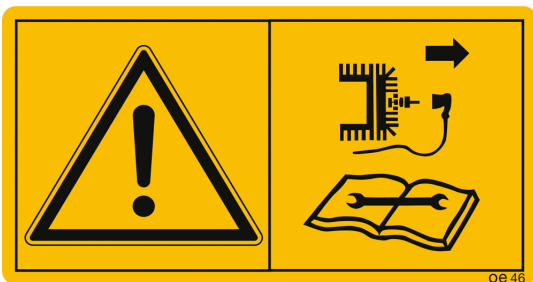

Maschinenschild Vor Reparatur-, Wartungs- u. Reinigungsarbeiten Motor abstellen und Zündkerzenstecker ziehen

- Material: Folie selbstklebend
- Größe: 35 x 68 mm, 50 x 96 mm, 68 x 35 mm, 96 x 50 mm (jeweils 10 Stk./Bogen) oder 116 x 60 mm, 168 x 88 mm, 60 x 116 mm, 88 x 168 mm (jeweils 2 Stk./Bogen)
- Grundfarbe: gelb
- Symbolfarbe: schwarz
- Format: Querformat oder Hochformat

Verfügbare Varianten

Material	Größe	Format	Grundfarbe	Symbolfarbe	Artikelnummer
Folie selbstklebend	68 x 35 mm - 10 Stk./Bogen	Querformat	gelb	schwarz	69799
Folie selbstklebend	96 x 50 mm - 10 Stk./Bogen	Querformat	gelb	schwarz	69800
Folie selbstklebend	116 x 60 mm - 2 Stk./Bogen	Querformat	gelb	schwarz	69801
Folie selbstklebend	168 x 88 mm - 2 Stk./Bogen	Querformat	gelb	schwarz	69802
Folie selbstklebend	35 x 68 mm - 10 Stk./Bogen	Hochformat	gelb	schwarz	69795
Folie selbstklebend	50 x 96 mm - 10 Stk./Bogen	Hochformat	gelb	schwarz	69796
Folie selbstklebend	60 x 116 mm - 2 Stk./Bogen	Hochformat	gelb	schwarz	69797
Folie selbstklebend	88 x 168 mm - 2 Stk./Bogen	Hochformat	gelb	schwarz	69798