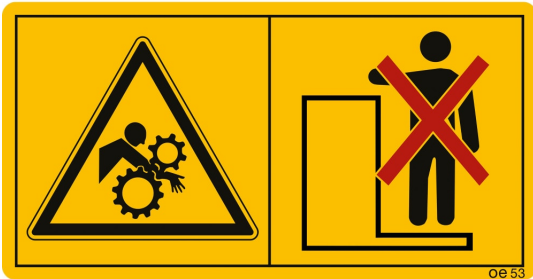

Maschinenschild Nicht auf die Maschine steigen, solange der Motor läuft

- Material: Folie selbstklebend
- Größe: 50 x 96 mm, 68 x 35 mm (je 10 Stk./Bogen) oder 116 x 60 mm, 168 x 88 mm, 60 x 116 mm, 88 x 168 mm (2 Stk./Bogen)
- Grundfarbe: gelb
- Symbolfarbe: schwarz/rot
- Format: Querformat oder Hochformat