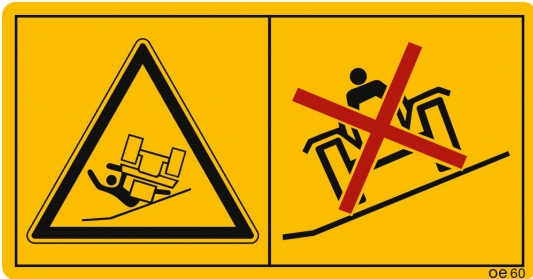

## Maschinenschild Hanglagen vermeiden, auf denen der Traktor (Mäher) abrutschen oder umstürzen könnte

- Material: Folie selbstklebend
- Größe: 35 x 68 mm, 50 x 96 mm, 68 x 35 mm, 96 x 50 mm (jeweils 10 Stk./Bogen) oder 116 x 60 mm, 168 x 88 mm, 60 x 116 mm, 88 x 168 mm (jeweils 2 Stk./Bogen)
- Grundfarbe: gelb
- Symbolfarbe: schwarz/rot
- Format: Querformat oder Hochformat