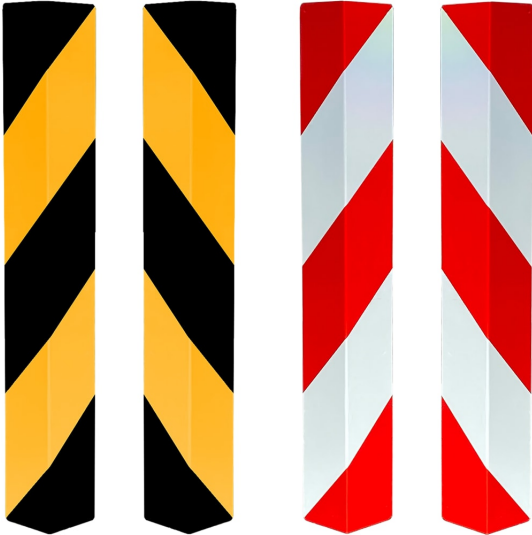

## Kantenschutzwinkel | aus Alu | links- oder rechtsweisend

- Material: Aluminium (beschichtet)
- Höhe: 1000 mm
- Breite: 120 mm
- Tiefe: 120 mm
- Farbe: schwarz/gelb, rot/weiß
- Richtung: rechtsweisend oder linksweisend
- Montage: zum Aufdübeln
- Bohrungen: 4x ø 8 mm Bohrungen
- Gewicht: 1,3 kg

## Gemeinsame Eigenschaften aller Varianten

Material	Aluminium (beschichtet)
Gewicht	1,3 kg
Bohrungen	4x ø 8 mm Bohrungen
Breite	120 mm

Montage	zum Aufdübeln
Höhe	1000 mm
Tiefe	120 mm

## Verfügbare Varianten

Farbe	Richtung	Artikelnummer
gelb/schwarz	rechtsweisend	shk4317LB
gelb/schwarz	linksweisend	shk4317LBG
rot/weiß	rechtsweisend	shk4317RB
rot/weiß	linksweisend	shk4317RBG